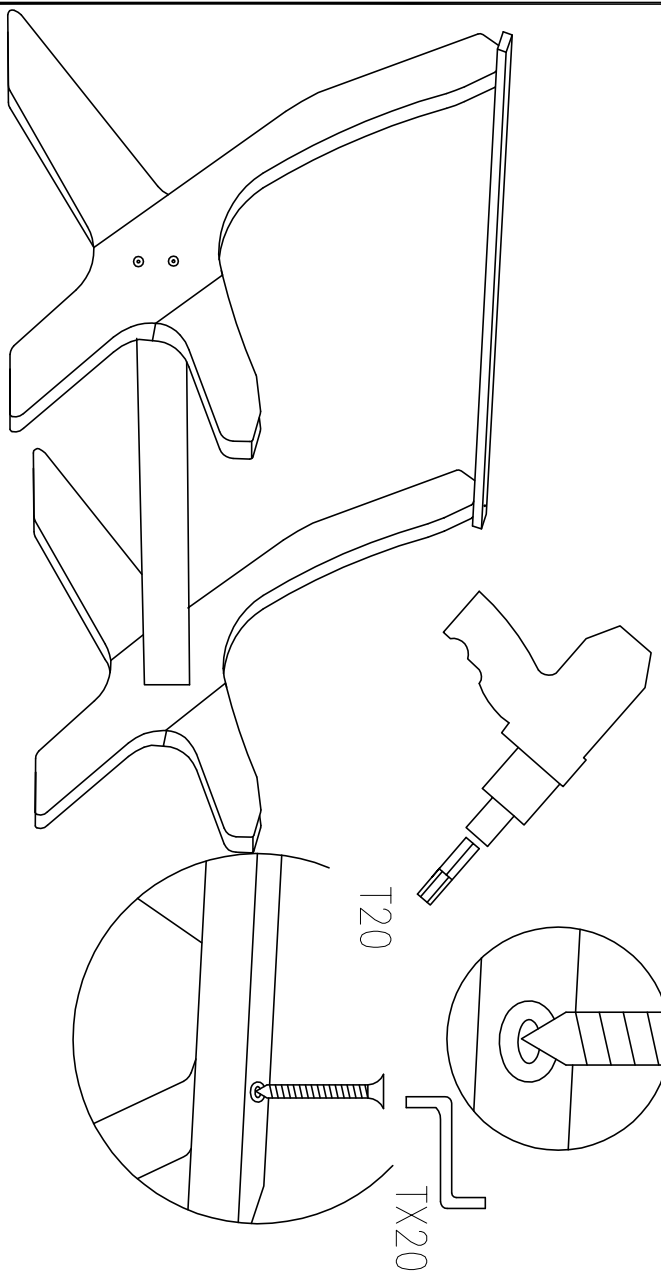

KSK770
70mm
4 X

N5
1X

T20
1X

TX20
1X

STK4.0X40
36X

SOFFA LUND 2140

Reg.Nr 2140	Utg. 4	Datum 20130502
----------------	-----------	-------------------