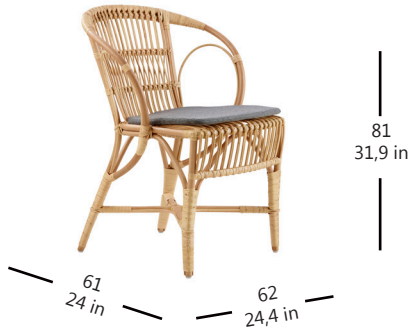

Wengler Dining Chair

by R. Wengler

Detaljer/Details

Weight: 4.55 kg
M³: 0.24

Download

Find vores pressemeddelelser på følgende link
Find our press releases on the following link
www.sika-design.com/about-sika-design/press-releases

Dark Grey A669

Beskrivelse/Description

Kurvemager Robert Wengler var kendt som den bedste i Danmark, og mange arkitekter brugte ham dengang som sparringspartner, i forhold til kurvemagerhåndværket og i arbejdet med fletmøbler.