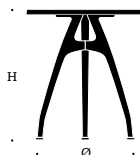

/ Mårten Cyrén

FORMGIVARE

Mårten Cyrén

MÅTT

Stativmått

Diameter 64 cm

Höjd (inkl. bordsskiva) 73 cm

Gjuten bordsskiva

Slinga, diameter 65 cm

Vågkant, diameter 65 cm

VIKT

16 kg

GJUTGODSUTFÖRANDE - STATIV

Natur (rå aluminium)

Svartlackerad

BORDSSKIVAUTFÖRANDE

Slinga, gjuten

- natur (rå aluminium)

- svartlackerad

Vågkant, gjuten

- natur (rå aluminium)

- svartlackerad

EXEMPEL PÅ TILLVAL

Bordsskivor i andra material och storlekar offereras