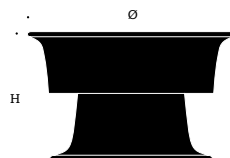

MÅTT

Diameter 42 cm

Höjd 25 cm

VIKT

12 kg

GJUTGODSUTFÖRANDE

Natur (rå aluminium)

Artikelnummer	Produkt	Gjutgods
10390010000	Pokal	Natur