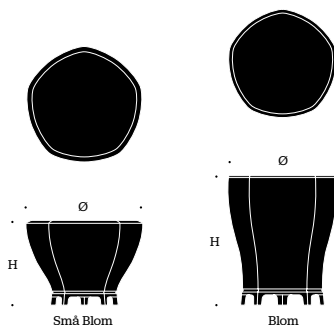

Blom-serien bygger på en idé där flera sektioner fogas samman till en enhet. Principen ger oss då skarvar och möten som ger formen distinkt karaktär och tillsammans med den kraftiga överkanten hålls jord och växter på plats och ger stadga. Jag har strävat efter en organisk form med skalkaraktär. Blom är ett generöst växtkärl med ordentlig höjd. Små Blom har en generöst tilltagen planteringsyta i förhållande till bas och höjd och är tänkt såväl för villaträdgården som för entrén till hotell, restaurang och butik.

/ Mårten Cyrén

Kärlden kan fås med emblem/kommunvapen ingjutet i godset.

FORMGIVARE

Mårten Cyrén

MÅTT

Småblom

Diameter 74 cm

Höjd 53 cm

Blom

Diameter 69 cm

Höjd 81 cm

VIKT

Små Blom 27 kg

Blom 57 kg

GJUTGODSUTFÖRANDE

Natur (rå aluminium)

Svartlackerad

EXEMPEL PÅ TILLVAL

Emblem/kommunvapen ingjutet i godset

Egendefinerad RAL-färg offereras

Kärlden ingår i Blom-serien som består av fyra växtkärl i olika storlekar vid namn Små Blom, Blom, Stor Blom samt Vid Blom. Kärlden levereras med dräneringshål i botten.