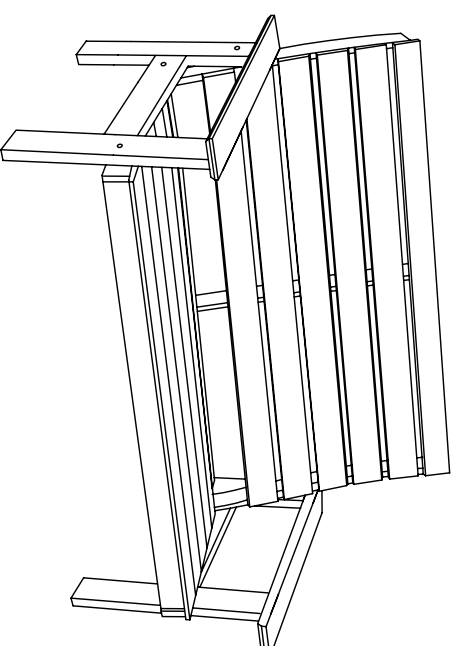

M865VB 9282 M8  
6mm  
6X 6X 6X

FÄTÖLJ HERRGÅRD 1911

M830VB 9282 M8  
30mm  
1X 1X 1X

SOFFA HERRGÅRD 1933

[www.hillerstorp.se](http://www.hillerstorp.se)

Reg.Nr  
1911

Utg.  
2

Datum  
20110112