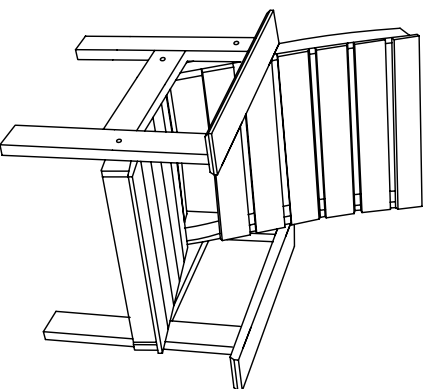

M865VB 9282 M8  
6mm  
6X 6X 6X

FÄTÖLJ HERRGÅRD 1911

M830VB 9282 M8  
30mm  
1X 1X 1X

SOFFA HERRGÅRD 1933

[www.hillerstorp.se](http://www.hillerstorp.se)

Reg.Nr  
1911

Utg.  
2

Datum  
20110112