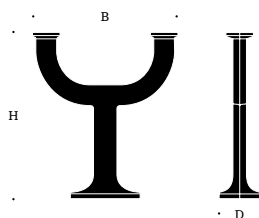

GJUTGODSUTFÖRANDE

Natur (rå aluminium)

Artikelnummer

Produkt

Gjutgods

11650010000

Kandelaber Salut

Natur