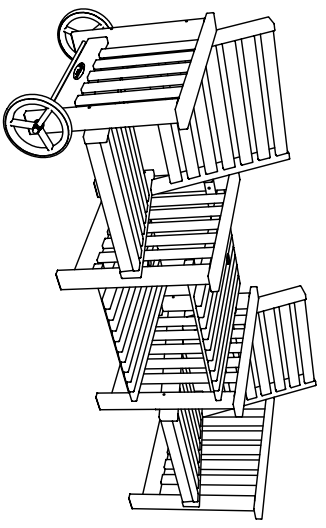

- N5  1X
- 6FZB  6X
- 72215FZB  6X
- 6105FZB  105 mm 6X

- 6FZB  6X
- 72215FZB  6X
- 6105FZB  105 mm 6X

- 645FZB  45 mm 4X

- 645FZB  45 mm 4X

- 52513  2X
- KM12FZB  2X

RULLSOFFA GOTTLAND

www.hillerstorp.se

| | | |
|---------|------|----------|
| Reg. Nr | Utg. | Datum |
| 17611 | 2 | 20110301 |