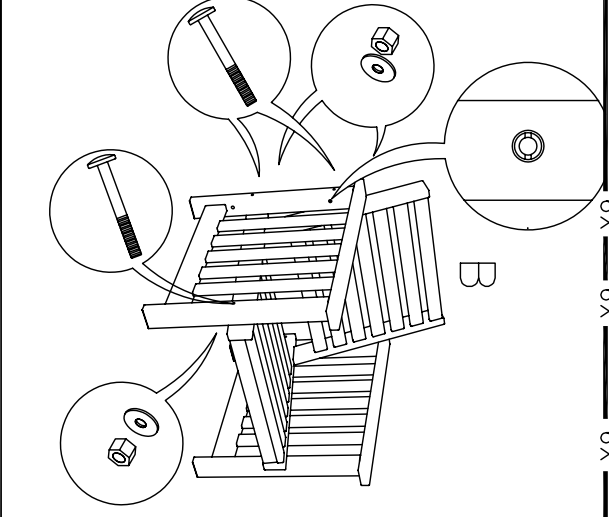

- N5  1X
- 6FZB  6X
- 72215FZB  6X
- 6105FZB  105 mm 6X

- 6FZB  6X
- 72215FZB  6X
- 6105FZB  105 mm 6X

- 645FZB  45 mm 4X

- 645FZB  45 mm 4X

- 52513  2X
- KM12FZB  2X

RULLSOFFA GOTTLAND

www.hillerstorp.se

| | | |
|---------|------|----------|
| Reg. Nr | Utg. | Datum |
| 17611 | 2 | 20110301 |