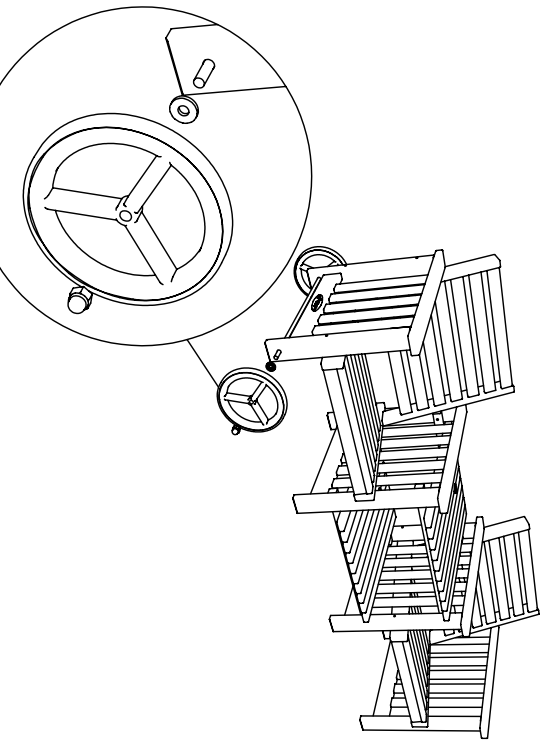

- N5  1X
- 6FZB  6X
- 72215FZB  6X
- 6105FZB  105 mm 6X

- 6FZB  6X
- 72215FZB  6X
- 6105FZB  105 mm 6X

- 645FZB  45 mm 4X

- 645FZB  45 mm 4X

- 52513  2X
- KM12FZB  2X

RULLSOFFA GOTTLAND

www.hillerstorp.se

| | | |
|---------|------|----------|
| Reg. Nr | Utg. | Datum |
| 17611 | 2 | 20110301 |