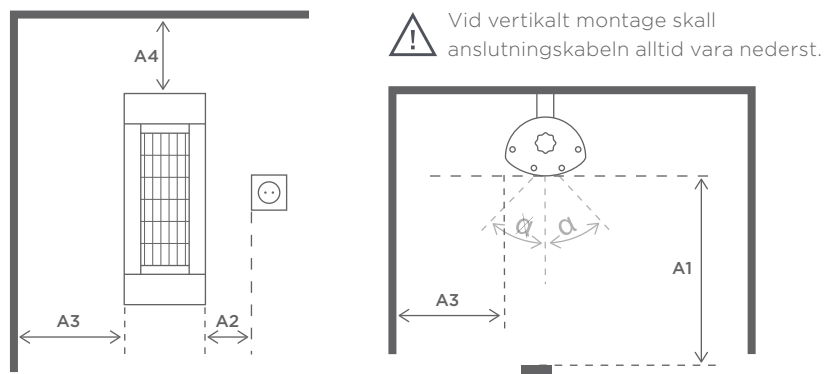

Takmontage

A1: Avstånd till värmeområde 600 mm
A2: Avstånd till kontakt 100 mm
A3: Avstånd till vägg 300 mm
A4: Avstånd till tak 200 mm
Lutningsvinkel: +/-30°

**Rekommenderad
installationshöjd:** 1,8-2,2 meter