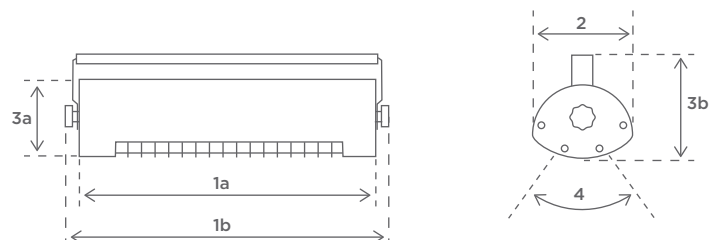

**Installation:** Vägg, tak, under markiser, i parasoller eller på Solamagic stativ.

**Vikt:** 2,3 kg

**Ampere förbrukning:** 6,1 amp v/230 v  
Min. säkring 10 amp

## Dimensioner

<b>1a</b> Längd:	444 mm
<b>1b</b> Total längd:	483 mm
<b>2</b> Bredd:	144 mm
<b>3a</b> Höjd:	110 mm
<b>3b</b> Total höjd:	152 mm
<b>4</b> Lutningsvinkel:	+/- 30°