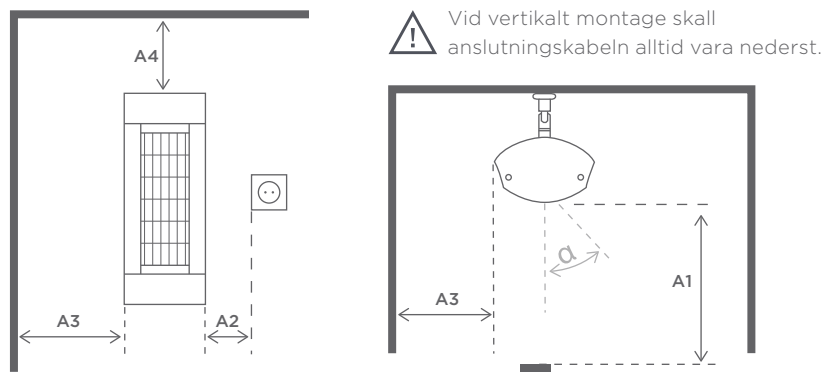

## Väggmontage

**A1:** Avstånd till värmeområde 700 mm  
**A2:** Avstånd till kontakt 100 mm  
**A3:** Avstånd till vägg 350 mm  
**A4:** Avstånd till tak 300 mm  
**Lutningsvinkel:** 30° ensidig

**Rekommenderad installationshöjd:** 1,8-2,5 meter

## Takmontage

**A1:** Avstånd till värmeområde 700 mm  
**A2:** Avstånd till kontakt 100 mm  
**A3:** Avstånd till vägg 350 mm  
**A4:** Avstånd till tak 300 mm  
**Lutningsvinkel:** 30° ensidig

**Rekommenderad installationshöjd:** 1,8-2,5 meter