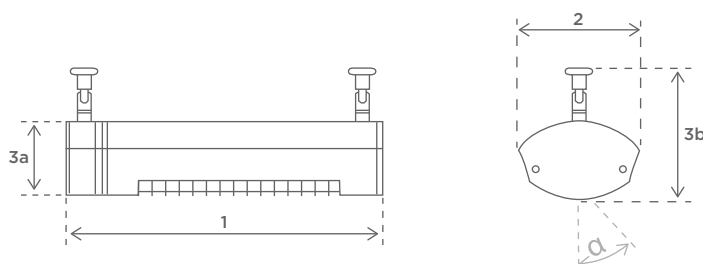

## Dimensioner

- |    |                 |             |
|----|-----------------|-------------|
| 1  | Längd:          | 516 mm      |
| 2  | Bredd:          | 176 mm      |
| 3a | Höjd:           | 110 mm      |
| 3b | Total höjd:     | 230 mm      |
| 4  | Lutningsvinkel: | 30° ensidig |