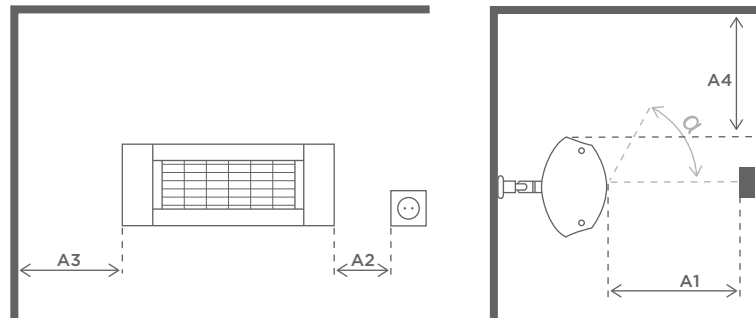

MONTERING

Solamagic ECO⁺ PRO 2000 ARC kan monteras på vägg eller tak

Väggmontage

A1: Avstånd till värmeområde 700 mm
A2: Avstånd till kontakt 100 mm
A3: Avstånd till vägg 350 mm
A4: Avstånd till tak 300 mm
Lutningsvinkel: 30° ensidig

Rekommenderad installationshöjd: 1,8-2,5 meter