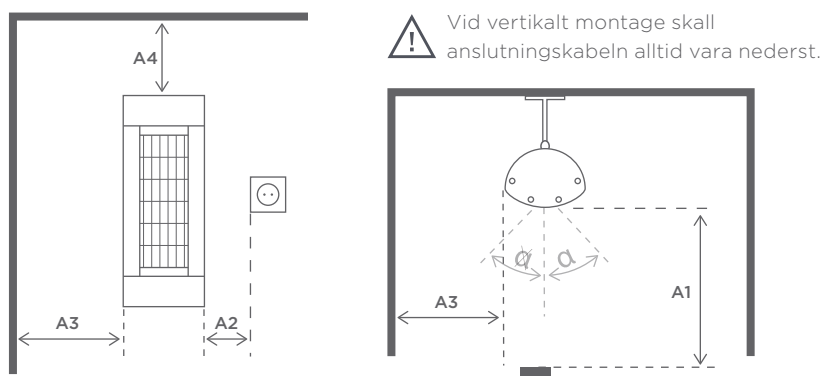

Takmontage

A1: Avstånd till värmeområde	600 mm
A2: Avstånd till kontakt	100 mm
A3: Avstånd till vägg	300 mm
A4: Avstånd till tak	300 mm
Lutningsvinkel:	+/-30°

Rekommenderad installationshöjd: 1,7-2,1 meter