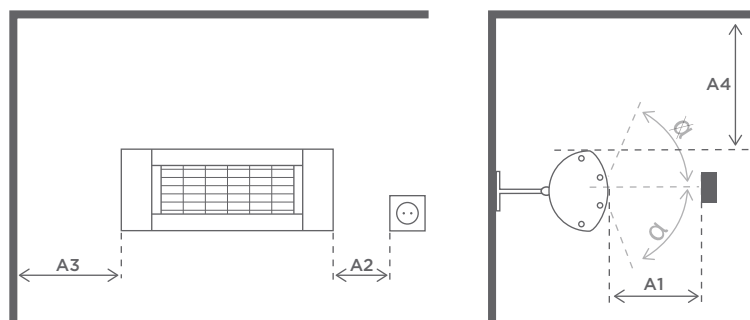

1	Längd:	444 mm
2	Bredd:	144 mm
3A	Höjd:	110 mm
3B	Total höjd:	230 mm
4	Lutningsvinkel:	+/- 30°

MONTERING

Solamagic BASIC⁺ 1400 kan monteras på vägg, tak eller stativ

Väggmontage

A1: Avstånd till värmeområde	600 mm
A2: Avstånd till kontakt	100 mm
A3: Avstånd till vägg	150 mm
A4: Avstånd till tak	250 mm
Lutningsvinkel:	+/-30°

Rekommenderad installationshöjd: 1,7-2,1 meter

Takmontage

A1: Avstånd till värmeområde	600 mm
A2: Avstånd till kontakt	100 mm
A3: Avstånd till vägg	300 mm
A4: Avstånd till tak	300 mm
Lutningsvinkel:	+/-30°