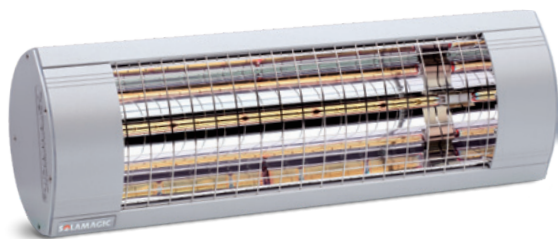

Förpackningen innehåller:

Värmelampa
Kabel, 1,8 meter
Standard T-beslag
Bruksanvisning

SOLAMAGIC BASIC⁺ 1400

Prisvärd värmelampa med hög värmeeffekt.
Värmer en utomhusyta på upp till 12 m²

Allmän teknisk information

Effekt: 1400 watt

Kapacitet: Upp till 12 m²

Teknologi:

Solamagic HeLeN-IR® teknologi

Värmeelement:

Solamagic högeffektiva HeLeN
IR värmelement

Reflektor:

Solamagic Performance reflektor

Glare: 400-450 LUX/kW/m²

Anslutning: 230 v/50 Hz

Säkerhetsklass: SK I

IP-klassning: IP X4/X5

Anslutningskabel: 1800 mm med jordad
kontakt (Schuko-kontakt)

Material:

Värdertåligt aluminium
och rostfritt stål

1	Längd:	444 mm
2	Bredd:	144 mm
3A	Höjd:	110 mm
3B	Total höjd:	230 mm
4	Lutningsvinkel:	+/- 30°

MONTERING

Solamagic BASIC⁺ 1400 kan monteras på vägg, tak eller stativ

Väggmontage

A1: Avstånd till värmeområde	600 mm
A2: Avstånd till kontakt	100 mm
A3: Avstånd till vägg	150 mm
A4: Avstånd till tak	250 mm
Lutningsvinkel:	+/-30°