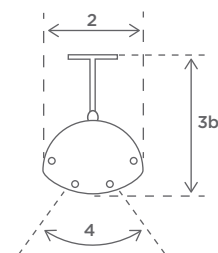

1	Längd:	444 mm
2	Bredd:	144 mm
3A	Höjd:	110 mm
3B	Total höjd:	230 mm
4	Lutningsvinkel:	+/- 30°

MONTERING

Solamagic BASIC⁺ 1400 kan monteras på vägg, tak eller stativ

Väggmontage

A1: Avstånd till värmeområde	600 mm
A2: Avstånd till kontakt	100 mm
A3: Avstånd till vägg	150 mm
A4: Avstånd till tak	250 mm
Lutningsvinkel:	+/-30°