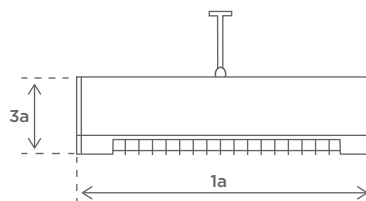

1	Längd:	444 mm
2	Bredd:	144 mm
3A	Höjd:	110 mm
3B	Total höjd:	230 mm
4	Lutningsvinkel:	+/- 30°

MONTERING

Solamagic BASIC⁺ 1400 kan monteras på vägg, tak eller stativ

Väggmontage

A1: Avstånd till värmeområde	600 mm
A2: Avstånd till kontakt	100 mm
A3: Avstånd till vägg	150 mm
A4: Avstånd till tak	250 mm
Lutningsvinkel:	+/-30°