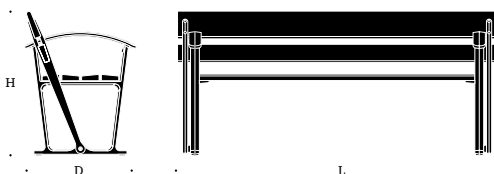

VIKT

53 kg

GJUTGODSUTFÖRANDE

Natur (rå aluminium)

Svartlackerad

VIRKESUTFÖRANDE

Oljad mahogny

Svartlaserad mahogny

Artikelnummer	Produkt	Gjutgods	Bordsskiva
01670010900	Soffa Waterloo	Natur	Oljad mahogny
01670011000	Soffa Waterloo	Natur	Svartlaserad mahogny
01670020900	Soffa Waterloo	Svart	Oljad mahogny
01670021000	Soffa Waterloo	Svart	Svartlaserad mahogny

Soffan är förberedd för markförankring.