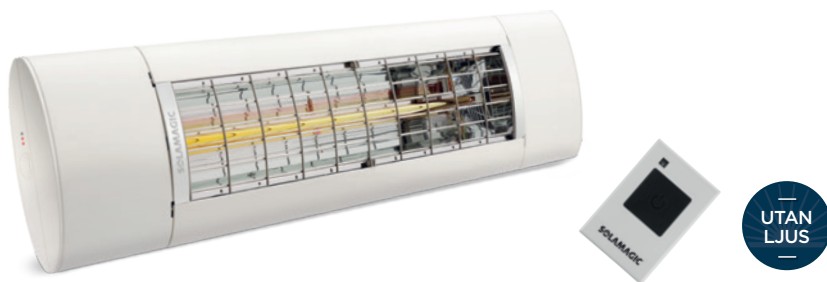

## Förpackningen innehåller:

Värmelampa

Kabel, 1,8 meter

2st Solamagic Quick T-beslag

Bruksanvisning

1-kanals fjärrkontroll

SOLAMAGIC AIR<sup>+</sup> 2000 ARC

Ny och revolutionerande typ av värmelampa, framtagen till uterum, orangerier, inglasade terrasser och liknande. Värmelampan styr du trådlöst med den snygga fjärrkontrollen. Befriande enkelt!

## Allmän teknisk information

**Effekt:** 2000 watt, reglerbar från 700 watt

**Kapacitet:** Upp till 18 m<sup>2</sup>

**Teknologi:** Solamagics banbrytande WAVE®-teknologi.

**Värmeelement:** Solamagic HP ZeroGlare®

**Reflektor:** Solamagic HP silverpläterade, asymmetrisk reflektor

**Glare:** <1 lux/kW/m<sup>2</sup>

**Anslutning:** 230 v/50 Hz

**Anslutningskabel:** 1800 mm med jordad kontakt (Schuko-kontakt)

**Säkerhetsklass:** SK I

**IP-klassning:** IP X4/X5

**Material:** Vädertåligt aluminium och rostfritt stål

**Ytbehandling:** Pulverlackering med underlag av korrosionsprimer  
Standard: EN-ISO 6270-0

**Godkännanden:**  
Kvalitetskontrollerat/-godkänt av TÜV