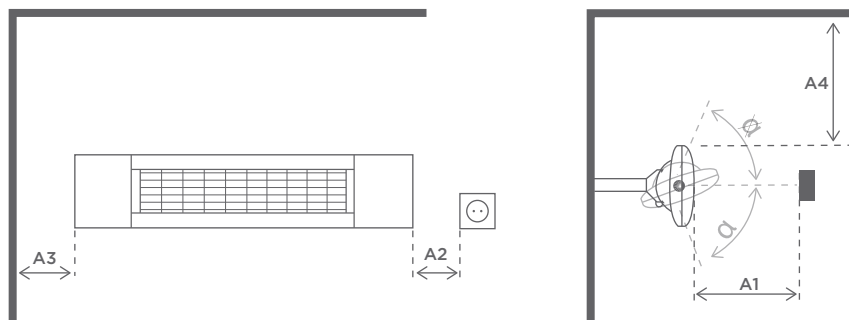

MONTERING

Solamagic AIR⁺ 2000 ARC kan
monteras på vägg, tak eller på stativ

Väggmontage

A1: Avstånd till värmeområde 900 mm
A2: Avstånd till kontakt 100 mm
A3: Avstånd till vägg 350 mm
A4: Avstånd till tak 350 mm
Lutningsvinkel: +0°/±45°

**Rekommenderad
installationshöjd:** 1,8-2,5 meter