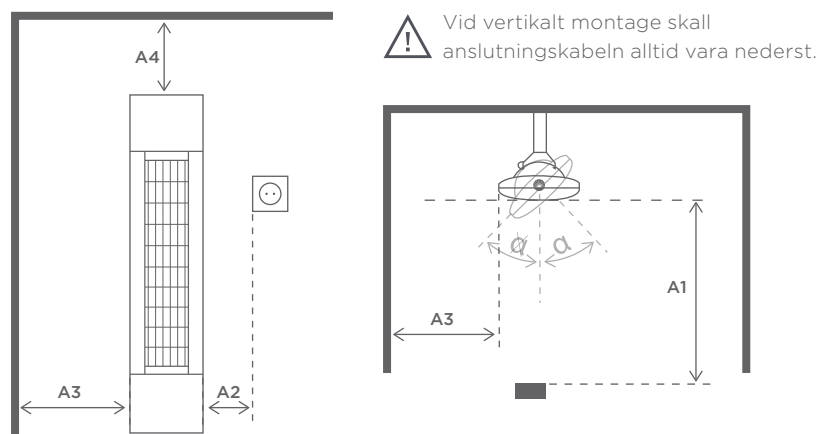

## Dimensioner

1	Längd:	866 mm
2	Bredd:	200 mm
3A	Höjd:	92 mm
3B	Total höjd:	217 mm
4	Lutningsvinkel:	+0°/±45°

## Väggmontage

**A1:** Avstånd till värmeområde 900 mm  
**A2:** Avstånd till kontakt 100 mm  
**A3:** Avstånd till vägg 350 mm  
**A4:** Avstånd till tak 350 mm  
**Lutningsvinkel:** +0°/±45°

**Rekommenderad  
installationshöjd:** 1,8-2,5 meter

## Takmontage

**A1:** Avstånd till värmeområde 900 mm  
**A2:** Avstånd till kontakt 100 mm  
**A3:** Avstånd till vägg 350 mm  
**A4:** Avstånd till tak 350 mm  
**Lutningsvinkel:** +0°/±45°

**Rekommenderad  
installationshöjd:** 1,8-2,5 meter