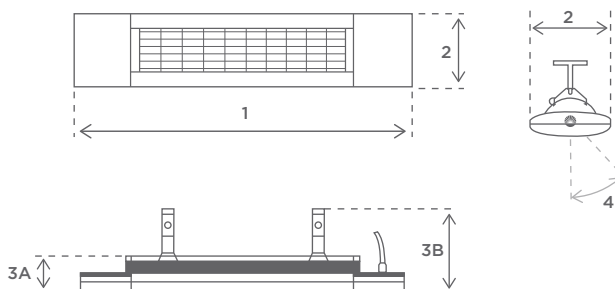

## Dimensioner

1	Längd:	866 mm
2	Bredd:	200 mm
3A	Höjd:	92 mm
3B	Total höjd:	217 mm
4	Lutningsvinkel:	+0°/±45°