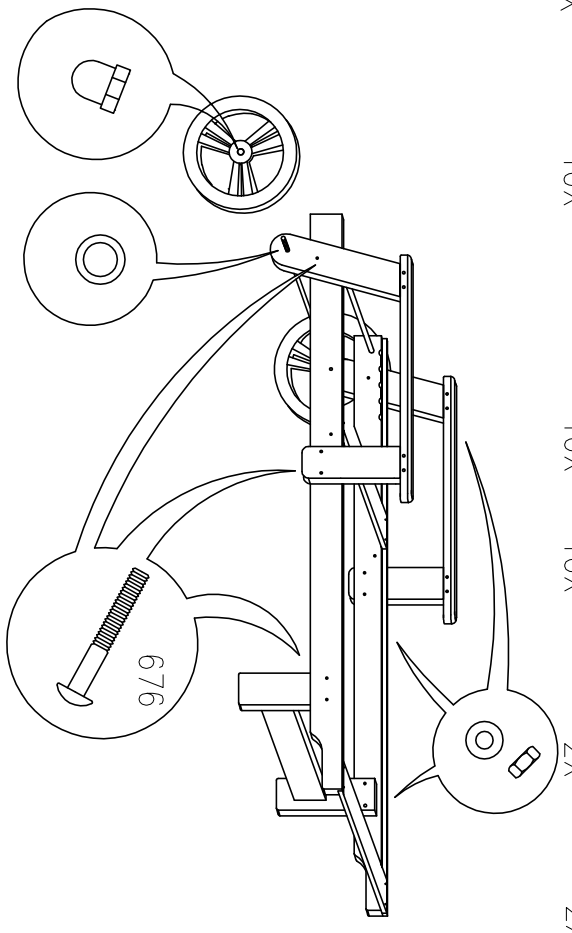

- N5 1X
- 676 76mm 72215 10X
- 6 10X
- 14282 2X
- KM12 2X

- 72215 8X
- 6N 4X
- 664 64mm 2X
- 680 80mm 2X

- 676 76mm 2X
- 680 80mm 2X
- 72215 8X
- 6N 4X

Solvagn 19711

Reg.Nr 19711	Utg. 1	Datum 2018-02-02
-----------------	-----------	---------------------