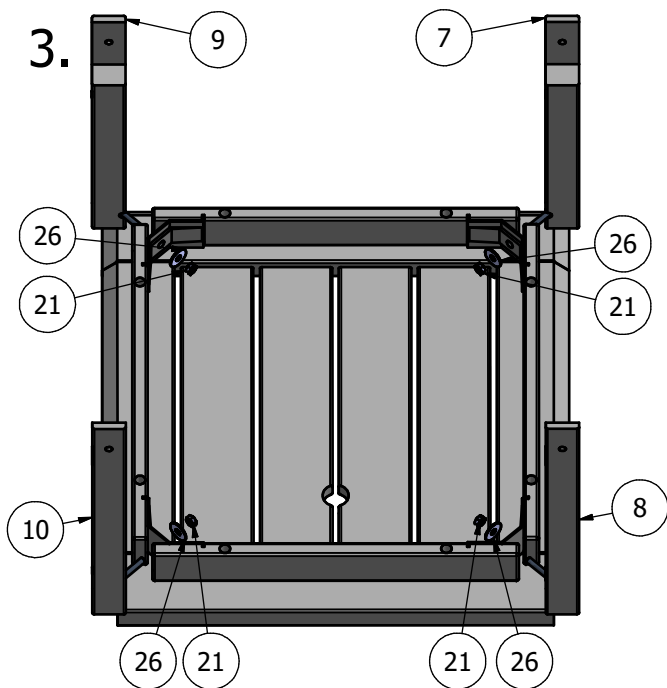

1.

2.

Herrgård Rullsoffa

PARTS LIST

ITEM	QTY	PART NUMBER	DESCRIPTION
1	2	19611T	Tvärstag
2	1	19611HS	Höger Sidostycke
3	1	19611VS	Vänster Sidostycke
4	1	19611BS	Bordsskiva
5	2	2011S	Sits
6	2	2011R	Rygg
7	1	19611VFB	Vänster Framben
8	1	19611VBB	Vänster Bakben
9	1	19611HFB	Höger Framben
10	1	19611HBB	Höger Bakben
11	1	UH	Underhylla
12	1	8611AX	Hjulaxel
13	2	KM10FZB	Kupolmutter M10
14	2	7308	Plastbricka 30X7X8
15	8	82515	Plastbricka 25X6,5X1,5
16	2	GB	Plastring Genomförbuss
18	4	680SFZB	K6S 80mm Spets
19	4	S630	Sargsprint M6X10X30
20	2	Hjul	
21	20	M8FZB	Mutter M8
22	4	PB870	Pinnbult M8 70mm
23	4	S830	Sargsprint M8x12x30
25	2	11282	SRKB Bricka 28x11x2
26	20	9282FZB	Bricka 9x28x2
27	4	M835VBFZB	Vagnsbult M8x35
28	4	M880VBFZB	Vagnsbult M8x80
29	4	M875VBFZB	Vagnsbult M8x75
30	4	M860VBFZB	Vagnsbult M8x60
31	4	72215FZB	Bricka 7x22x1,5

3.

4.