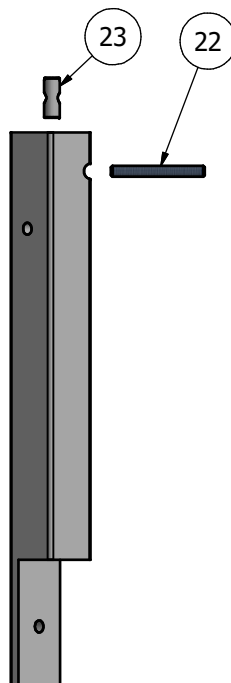

1.

2.

Herrgård Rullsoffa

PARTS LIST

ITEM	QTY	PART NUMBER	DESCRIPTION
1	2	19611T	Tvärstag
2	1	19611HS	Höger Sidostycke
3	1	19611VS	Vänster Sidostycke
4	1	19611BS	Bordsskiva
5	2	2011S	Sits
6	2	2011R	Rygg
7	1	19611VFB	Vänster Framben
8	1	19611VBB	Vänster Bakben
9	1	19611HFB	Höger Framben
10	1	19611HBB	Höger Bakben
11	1	UH	Underhylla
12	1	8611AX	Hjulaxel
13	2	KM10FZB	Kupolmutter M10
14	2	7308	Plastbricka 30X7X8
15	8	82515	Plastbricka 25X6,5X1,5
16	2	GB	Plastring Genomförbuss
18	4	680SFZB	K6S 80mm Spets
19	4	S630	Sargsprint M6X10X30
20	2	Hjul	
21	20	M8FZB	Mutter M8
22	4	PB870	Pinnbult M8 70mm
23	4	S830	Sargsprint M8x12x30
25	2	11282	SRKB Bricka 28x11x2
26	20	9282FZB	Bricka 9x28x2
27	4	M835VBFZB	Vagnsbult M8x35
28	4	M880VBFZB	Vagnsbult M8x80
29	4	M875VBFZB	Vagnsbult M8x75
30	4	M860VBFZB	Vagnsbult M8x60
31	4	72215FZB	Bricka 7x22x1,5

3.

4.