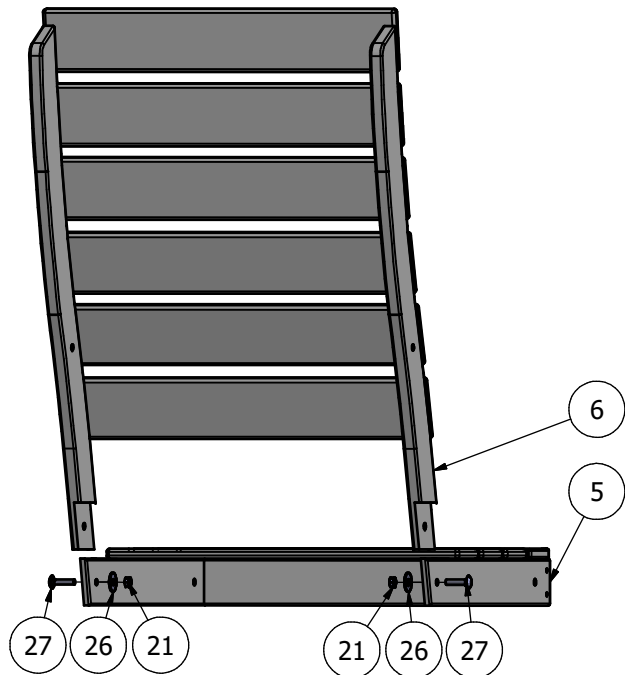

1.

2.

Herrgård Rullsoffa

PARTS LIST

ITEM	QTY	PART NUMBER	DESCRIPTION
1	2	19611T	Tvärstag
2	1	19611HS	Höger Sidostycke
3	1	19611VS	Vänster Sidostycke
4	1	19611BS	Bordsskiva
5	2	2011S	Sits
6	2	2011R	Rygg
7	1	19611VFB	Vänster Framben
8	1	19611VBB	Vänster Bakben
9	1	19611HFB	Höger Framben
10	1	19611HBB	Höger Bakben
11	1	UH	Underhylla
12	1	8611AX	Hjulaxel
13	2	KM10FZB	Kupolmutter M10
14	2	7308	Plastbricka 30X7X8
15	8	82515	Plastbricka 25X6,5X1,5
16	2	GB	Plastring Genomförbuss
18	4	680SFZB	K6S 80mm Spets
19	4	S630	Sargsprint M6X10X30
20	2	Hjul	
21	20	M8FZB	Mutter M8
22	4	PB870	Pinnbult M8 70mm
23	4	S830	Sargsprint M8x12x30
25	2	11282	SRKB Bricka 28x11x2
26	20	9282FZB	Bricka 9x28x2
27	4	M835VBFZB	Vagnsbult M8x35
28	4	M880VBFZB	Vagnsbult M8x80
29	4	M875VBFZB	Vagnsbult M8x75
30	4	M860VBFZB	Vagnsbult M8x60
31	4	72215FZB	Bricka 7x22x1,5

3.

4.