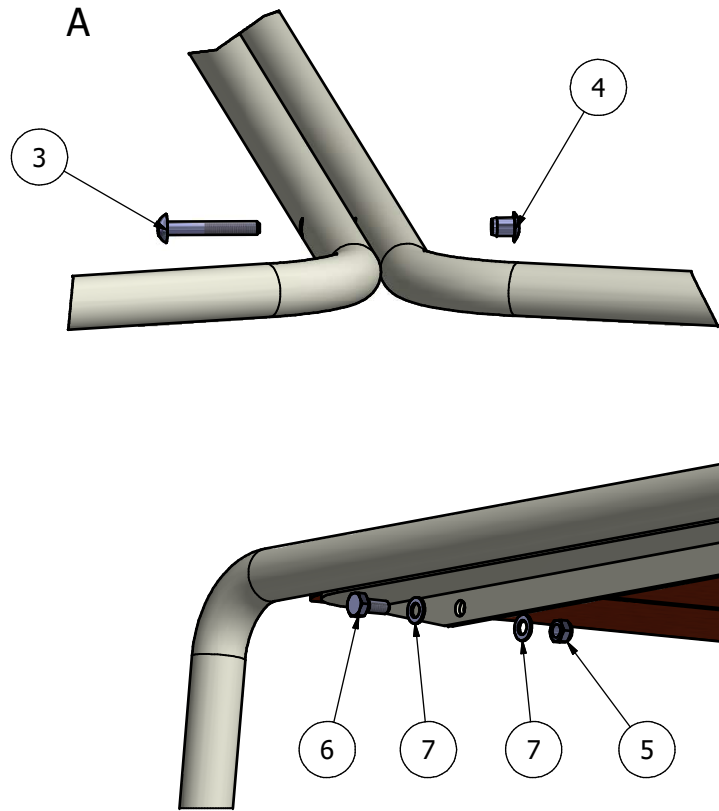

1.

2.

OAS Matbord

PARTS LIST			
ITEM	QTY	PART NUMBER	DESCRIPTION
1	2	625712STOMME	OAS Matbord Stomme
2	1	625712BF	Bordsskiva OAS Matbord
3	2	535FZB	K6S M5x35mm
4	2	MK58FZB	Möbelknapp M5
5	8	M5NFZB	Mutter M5 Nylonlock
6	8	M512FZB	Bult M5x12mm
7	16	53101FZB	Planbricka 5,3X10X1mm