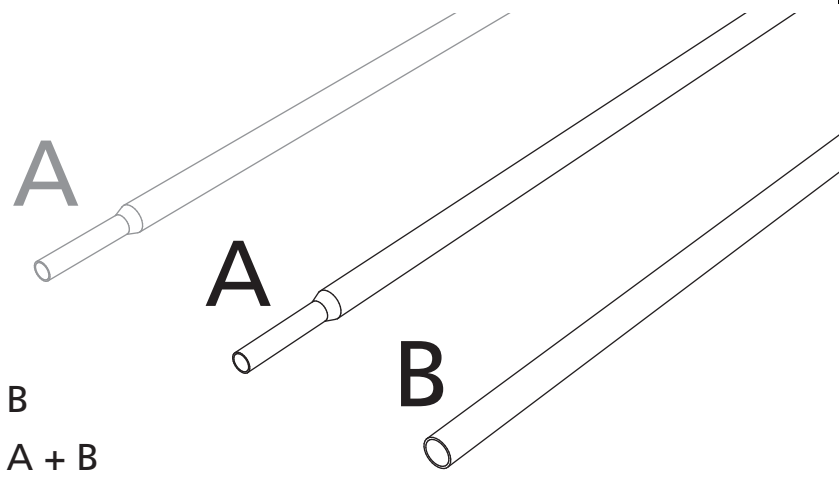

**NESLING**<sup>®</sup> THE PERFECT SHADOW

MONTAGE HANDLEIDING / ASSEMBLY INSTRUCTIONS / MONTAGEANLEITUNG  
NOTICE DE POSE / INSTRUCCIONES DE MONTAJE / INSTRUZIONI PER IL MONTAGGIO

**1**

**3**

**2**

**4**

**5**

200cm = A + B  
 290cm = A + A + B

**6**

**7**

**8**

9

10

11

12