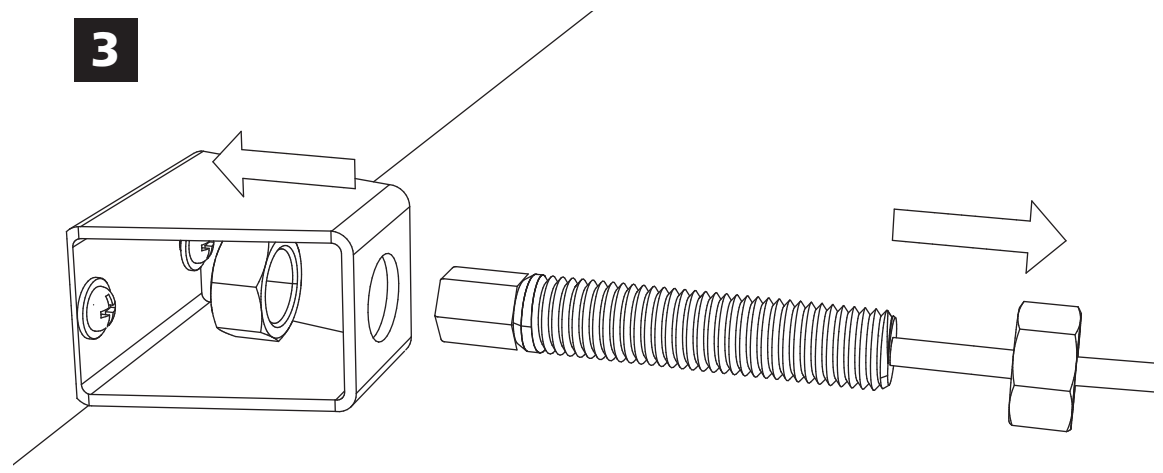

**NESLING**<sup>®</sup> THE PERFECT SHADOW

MONTAGE HANDLEIDING / ASSEMBLY INSTRUCTIONS / MONTAGEANLEITUNG  
NOTICE DE POSE / INSTRUCCIONES DE MONTAJE / INSTRUZIONI PER IL MONTAGGIO

**1**

**3**

**2**

**4**

**5**

200cm = A + B  
 290cm = A + A + B

**6**

**7**

**8**

9

10

11

12