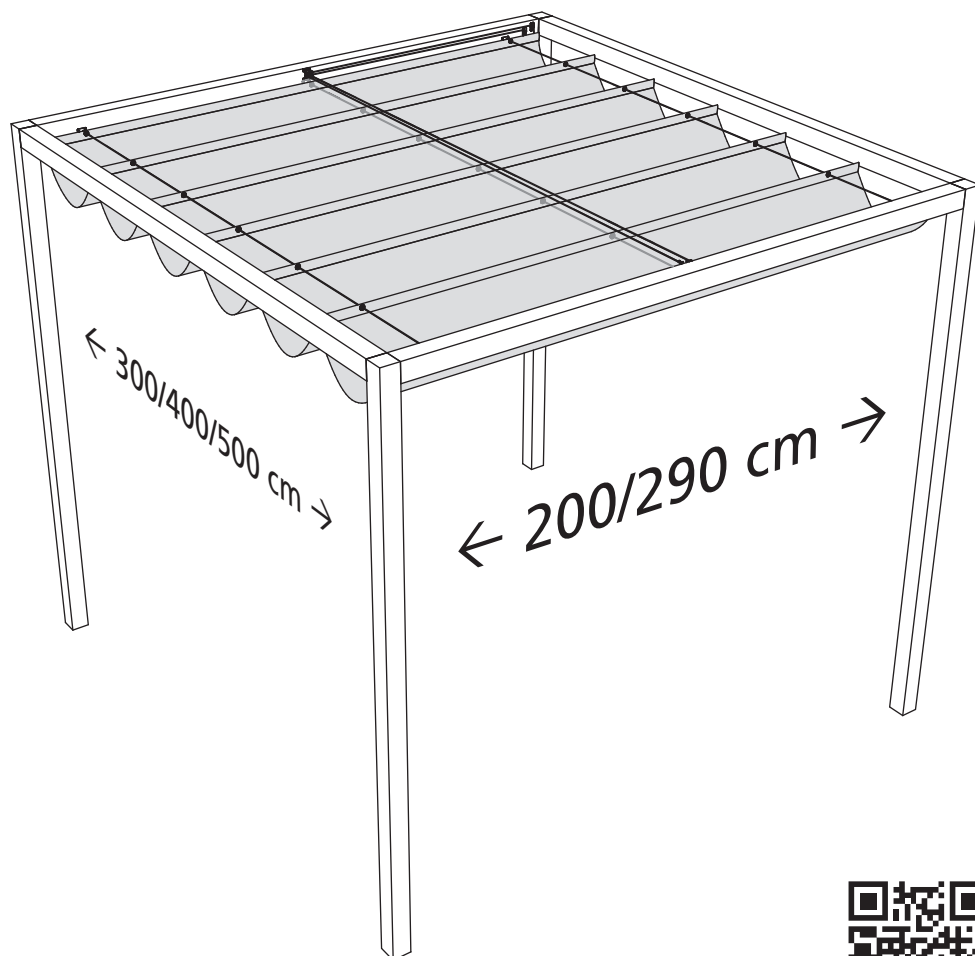

**NESLING**<sup>®</sup> THE PERFECT SHADOW

MONTAGE HANDLEIDING / ASSEMBLY INSTRUCTIONS / MONTAGEANLEITUNG  
NOTICE DE POSE / INSTRUCCIONES DE MONTAJE / INSTRUZIONI PER IL MONTAGGIO

**1**

**3**

**2**

**4**

**5**

200cm = A + B  
 290cm = A + A + B

**6**

**7**

**8**

9

10

11

12