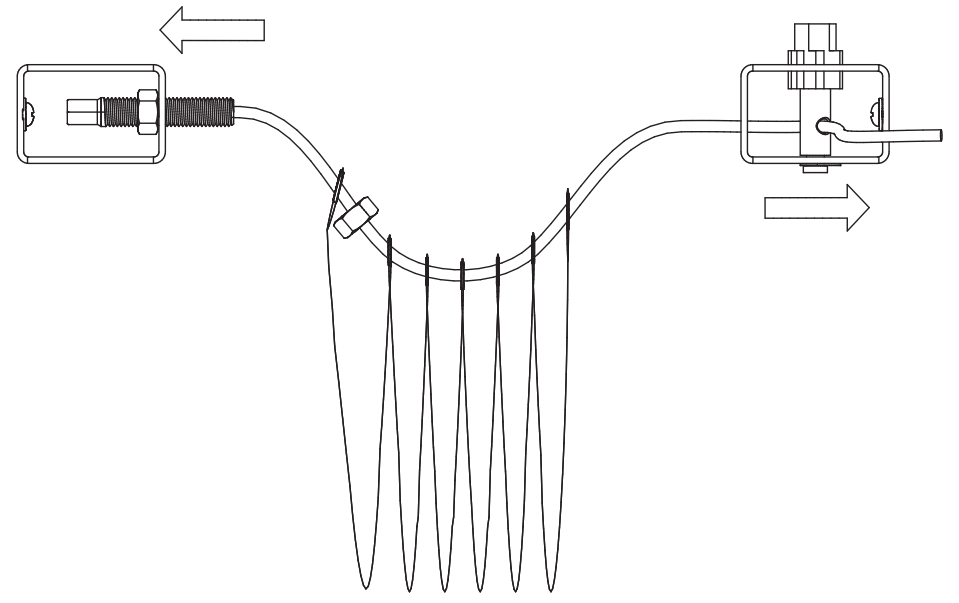

**NESLING**<sup>®</sup> THE PERFECT SHADOW

MONTAGE HANDLEIDING / ASSEMBLY INSTRUCTIONS / MONTAGEANLEITUNG  
NOTICE DE POSE / INSTRUCCIONES DE MONTAJE / INSTRUZIONI PER IL MONTAGGIO

**1**

**3**

**2**

**4**

**5**

200cm = A + B  
 290cm = A + A + B

**6**

**7**

**8**

9

10

11

12