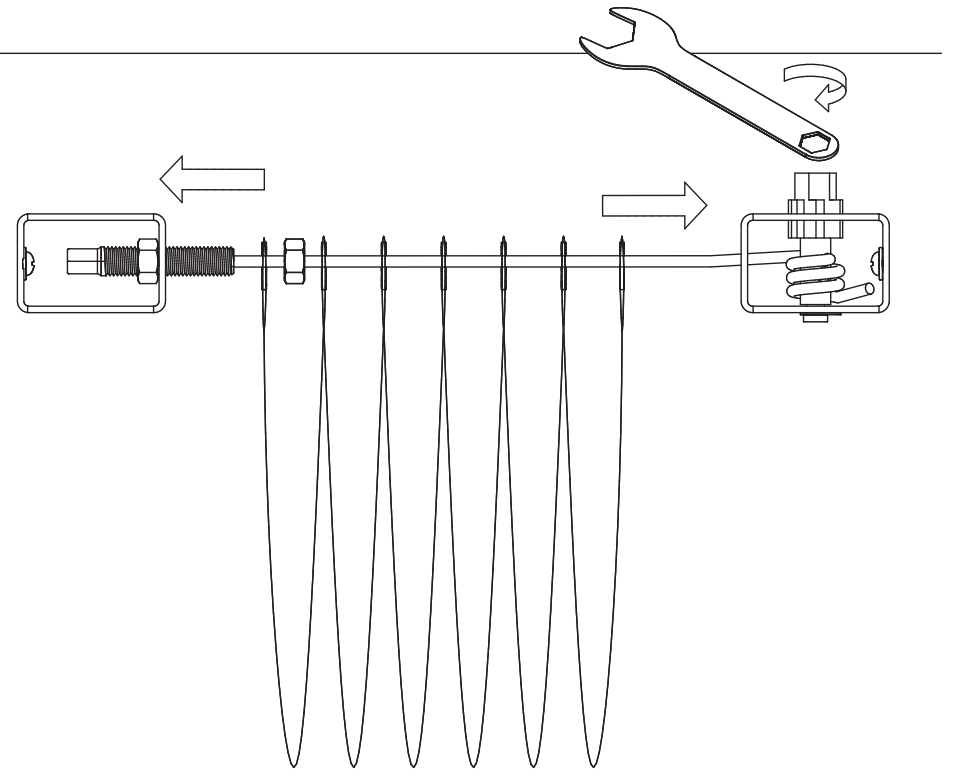

**NESLING**<sup>®</sup> THE PERFECT SHADOW

MONTAGE HANDLEIDING / ASSEMBLY INSTRUCTIONS / MONTAGEANLEITUNG  
NOTICE DE POSE / INSTRUCCIONES DE MONTAJE / INSTRUZIONI PER IL MONTAGGIO

**1**

**3**

**2**

**4**

**5**

200cm = A + B  
 290cm = A + A + B

**6**

**7**

**8**

9

10

11

12