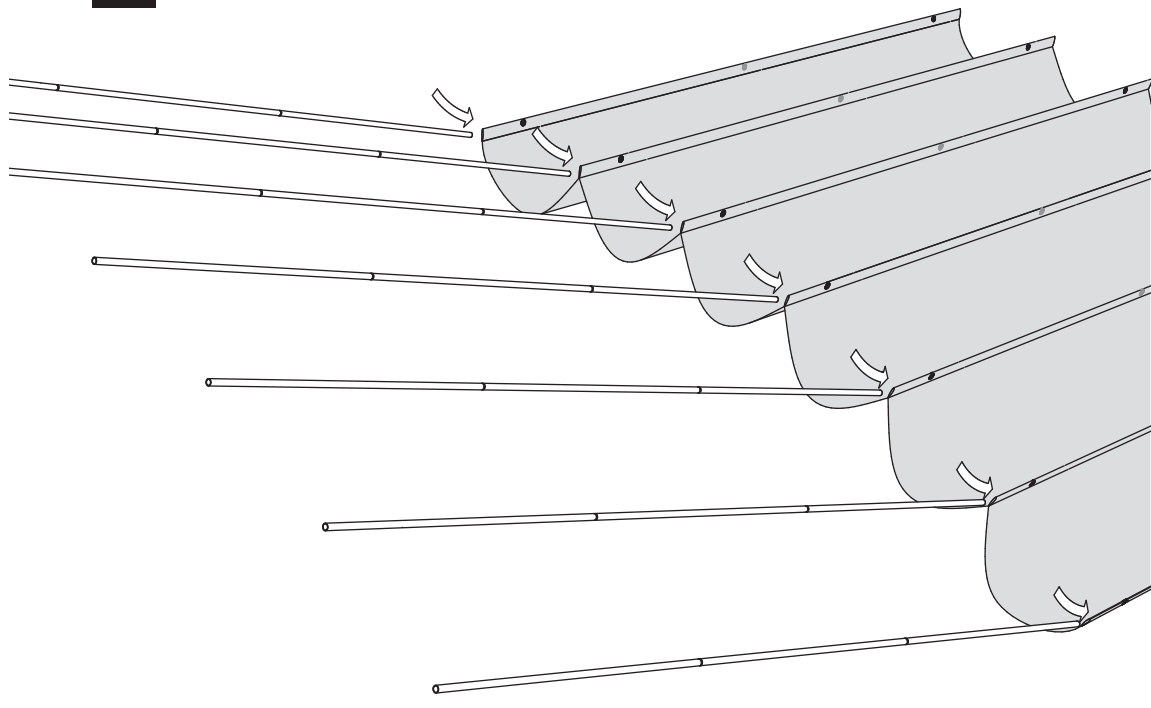

**NESLING**<sup>®</sup> THE PERFECT SHADOW

MONTAGE HANDLEIDING / ASSEMBLY INSTRUCTIONS / MONTAGEANLEITUNG  
NOTICE DE POSE / INSTRUCCIONES DE MONTAJE / INSTRUZIONI PER IL MONTAGGIO

**1**

**3**

**2**

**4**

**5**

200cm = A + B  
 290cm = A + A + B

**6**

**7**

**8**

9

10

11

12