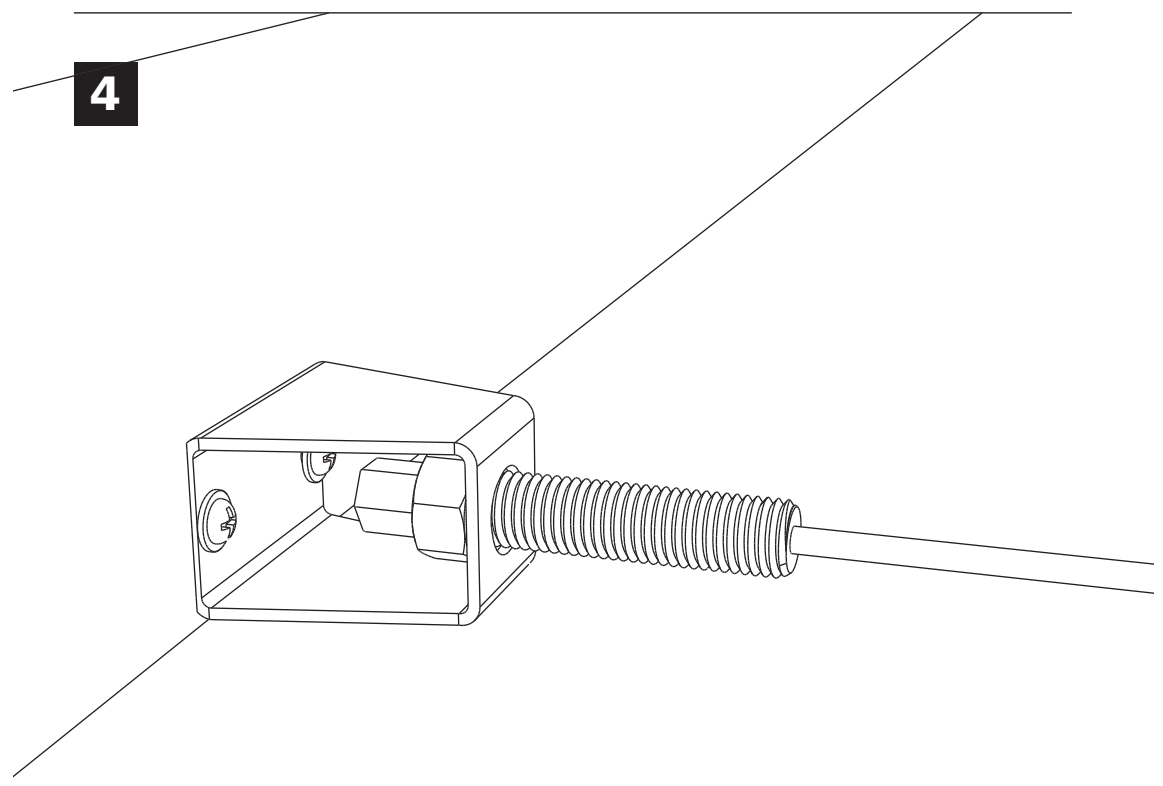

**NESLING**<sup>®</sup> THE PERFECT SHADOW

MONTAGE HANDLEIDING / ASSEMBLY INSTRUCTIONS / MONTAGEANLEITUNG  
NOTICE DE POSE / INSTRUCCIONES DE MONTAJE / INSTRUZIONI PER IL MONTAGGIO

**1**

**3**

**2**

**4**

**5**

200cm = A + B  
 290cm = A + A + B

**6**

**7**

**8**

9

10

11

12