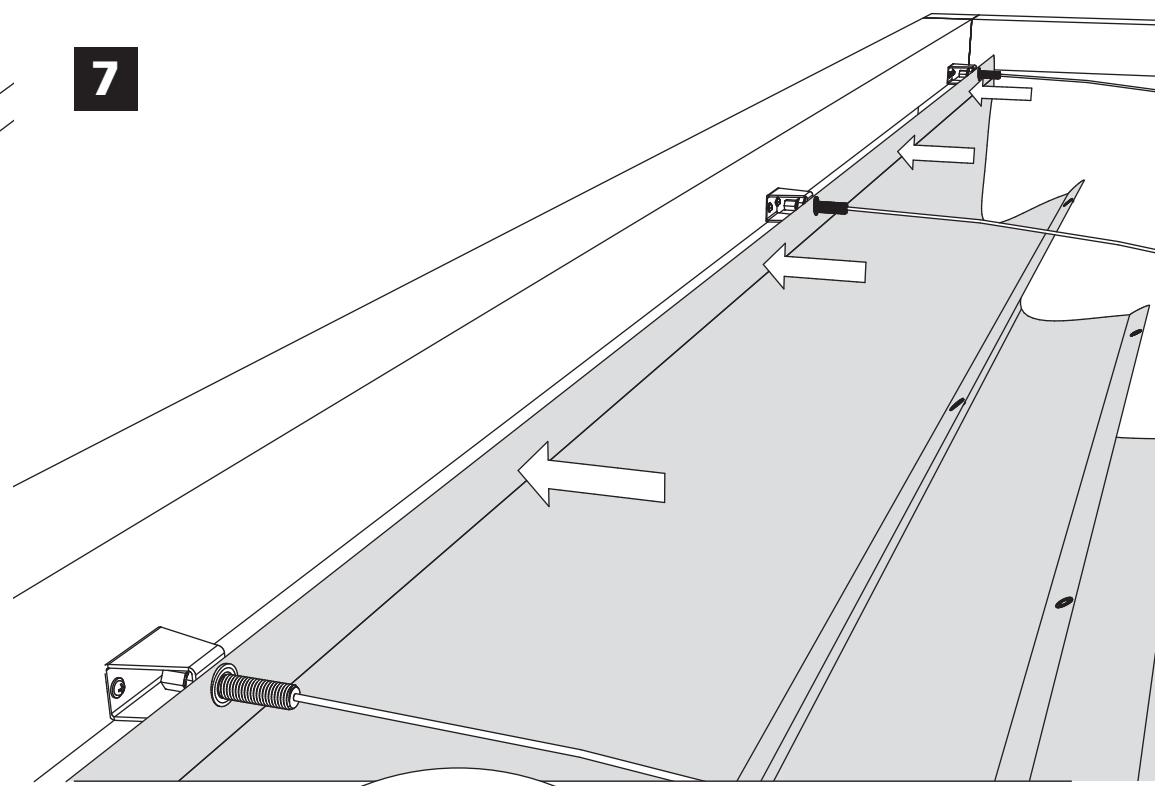

**NESLING**<sup>®</sup> THE PERFECT SHADOW

MONTAGE HANDLEIDING / ASSEMBLY INSTRUCTIONS / MONTAGEANLEITUNG  
NOTICE DE POSE / INSTRUCCIONES DE MONTAJE / INSTRUZIONI PER IL MONTAGGIO

**1**

**3**

**2**

**4**

**5**

200cm = A + B  
 290cm = A + A + B

**6**

**7**

**8**

9

10

11

12