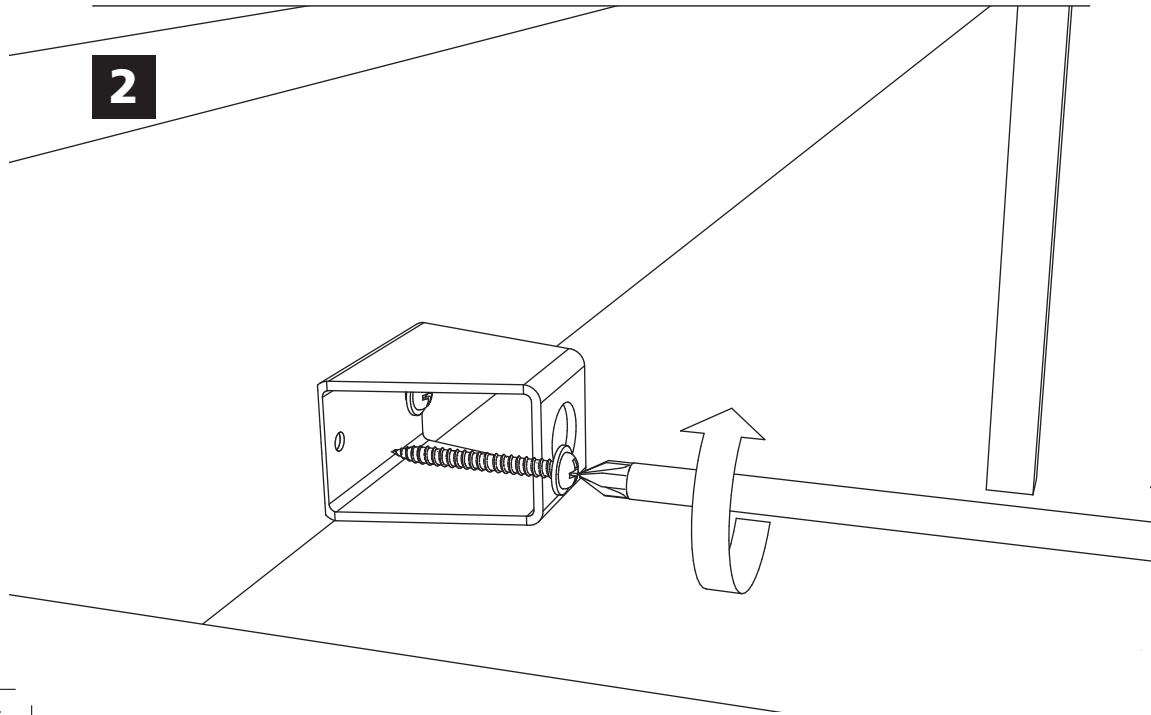

**NESLING**<sup>®</sup> THE PERFECT SHADOW

MONTAGE HANDLEIDING / ASSEMBLY INSTRUCTIONS / MONTAGEANLEITUNG  
NOTICE DE POSE / INSTRUCCIONES DE MONTAJE / INSTRUZIONI PER IL MONTAGGIO

**1**

**3**

**2**

**4**

**5**

200cm = A + B  
 290cm = A + A + B

**6**

**7**

**8**

9

10

11

12