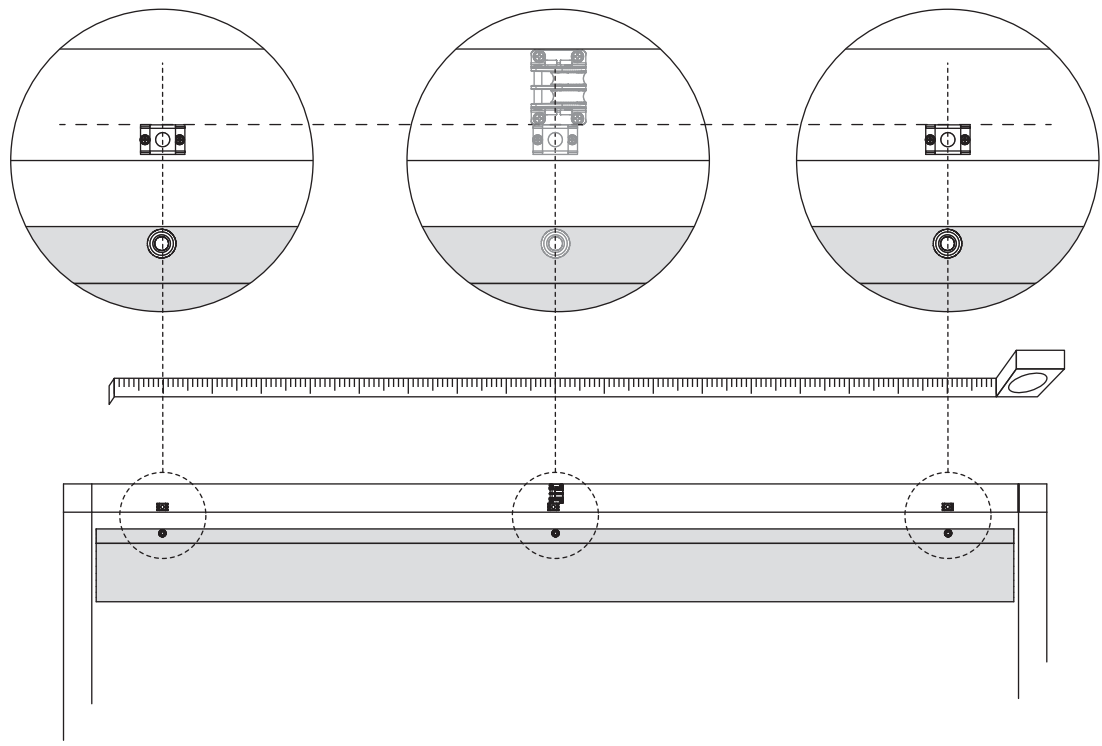

**NESLING**<sup>®</sup> THE PERFECT SHADOW

MONTAGE HANDLEIDING / ASSEMBLY INSTRUCTIONS / MONTAGEANLEITUNG  
NOTICE DE POSE / INSTRUCCIONES DE MONTAJE / INSTRUZIONI PER IL MONTAGGIO

**1**

**3**

**2**

**4**

**5**

200cm = A + B  
 290cm = A + A + B

**6**

**7**

**8**

9

10

11

12