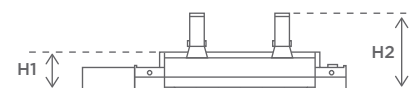

## Dimensioner

<b>L</b> Längd:	637 mm
<b>B</b> Bredd:	200 mm
<b>H</b> Höjd H1:	92 mm
<b>H2</b> Total höjd H2:	217 mm
<b>Lutningsvinkel:</b>	+0°/±45°