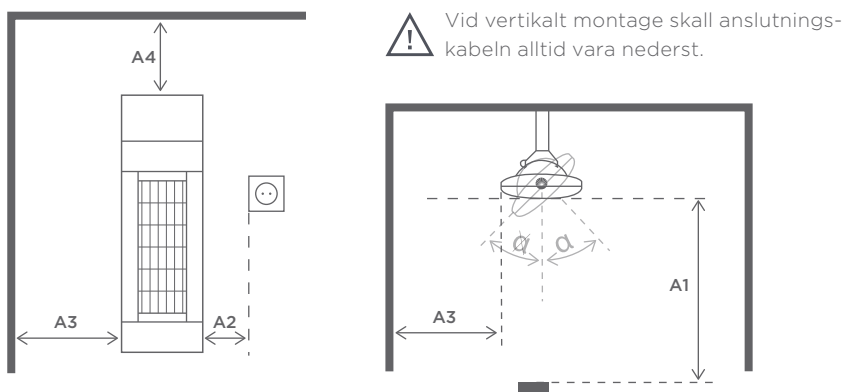

## Dimensioner

<b>L</b> Längd:	637 mm
<b>B</b> Bredd:	200 mm
<b>H</b> Höjd H1:	92 mm
<b>H2</b> Total höjd H2:	217 mm
<b>Lutningsvinkel:</b>	+0°/±45°

## Väggmontage

<b>A1:</b> Avstånd till värmeområde	700 mm
<b>A2:</b> Avstånd till kontakt	100 mm
<b>A3:</b> Avstånd till vägg	350 mm
<b>A4:</b> Avstånd till tak	350 mm
<b>Lutningsvinkel:</b>	+/-45°

**Rekommenderad  
installationshöjd:** 1,8-2,5 meter

## Takmontage

<b>A1:</b> Avstånd till värmeområde	700 mm
<b>A2:</b> Avstånd till kontakt	100 mm
<b>A3:</b> Avstånd till vägg	350 mm
<b>A4:</b> Avstånd till tak	350 mm
<b>Lutningsvinkel:</b>	+/-45°

**Rekommenderad  
installationshöjd:** 1,8-2,5 meter