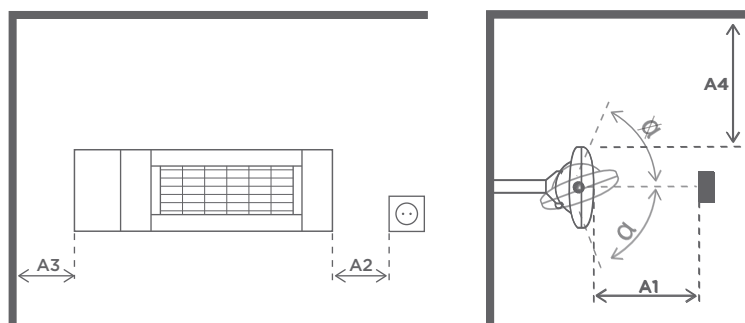

MONTERING

Solamagic PREMIUM⁺ 2000 ARC
kan monteras på vägg, tak eller stativ

Väggmontage

A1: Avstånd till värmeområde	700 mm
A2: Avstånd till kontakt	100 mm
A3: Avstånd till vägg	350 mm
A4: Avstånd till tak	350 mm
Lutningsvinkel:	+/-45°

**Rekommenderad
installationshöjd:** 1,8-2,5 meter