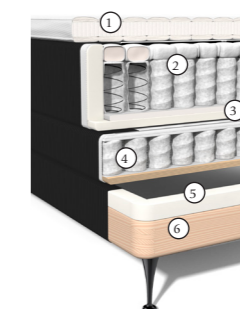

GENOMSKÄRNING

1. Bäddmadrass Premium i bomullstretch med stoppning av talalaylatex
2. CarpeDiemBedsContourPocketSystem 15cm
3. Trögelastiskt bottensegment
4. Pocketspringsystem 9 cm
5. Klämskydd
6. Träram i svensk furu