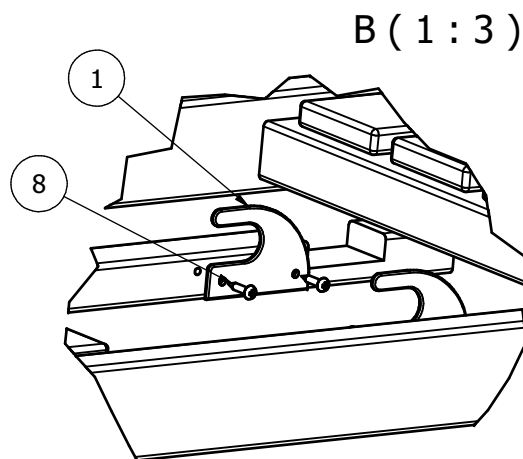

Sara Soffa.

PARTS LIST			
ITEM	QTY	PART NUMBER	DESCRIPTION
1	2	1603HAKE	Hake Till Sax-Bord
2	6	S630	Sargsprint M6X10X30
3	4	632FZB	K6S 32mm
4	4	652515	Plastbricka 25X6,5X1,5
5	4	7308	Plastbricka 30X7X8
6	4	MK6FZB	Möbelknapp 8X12mm M6
7	6	680SFZB	K6S 80mm Spets
8	4	TS420	Träskruv 4X20
9	2	KSK750FZB	Träskruv 50X7
10	1	N4/5	Nyckel 4/5mm

1. Fäst bordet med det korta benstaget.
2. Skruva ihop båda benstagen.
3. Fäst det långa benstaget i sitsen.