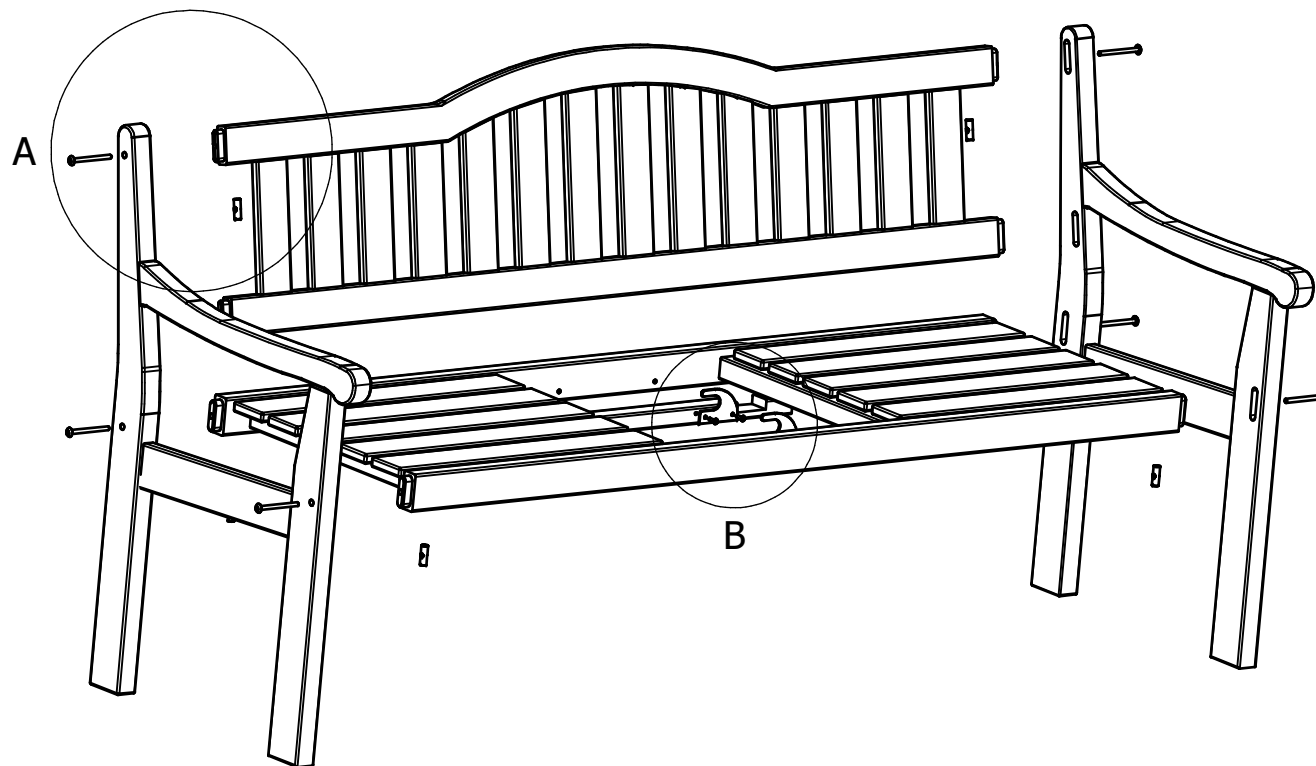

Sara Soffa.

PARTS LIST			
ITEM	QTY	PART NUMBER	DESCRIPTION
1	2	1603HAKE	Hake Till Sax-Bord
2	6	S630	Sargsprint M6X10X30
3	4	632FZB	K6S 32mm
4	4	652515	Plastbricka 25X6,5X1,5
5	4	7308	Plastbricka 30X7X8
6	4	MK6FZB	Möbelknapp 8X12mm M6
7	6	680SFZB	K6S 80mm Spets
8	4	TS420	Träskruv 4X20
9	2	KSK750FZB	Träskruv 50X7
10	1	N4/5	Nyckel 4/5mm

1. Fäst bordet med det korta benstaget.
2. Skruva ihop båda benstagen.
3. Fäst det långa benstaget i sitsen.