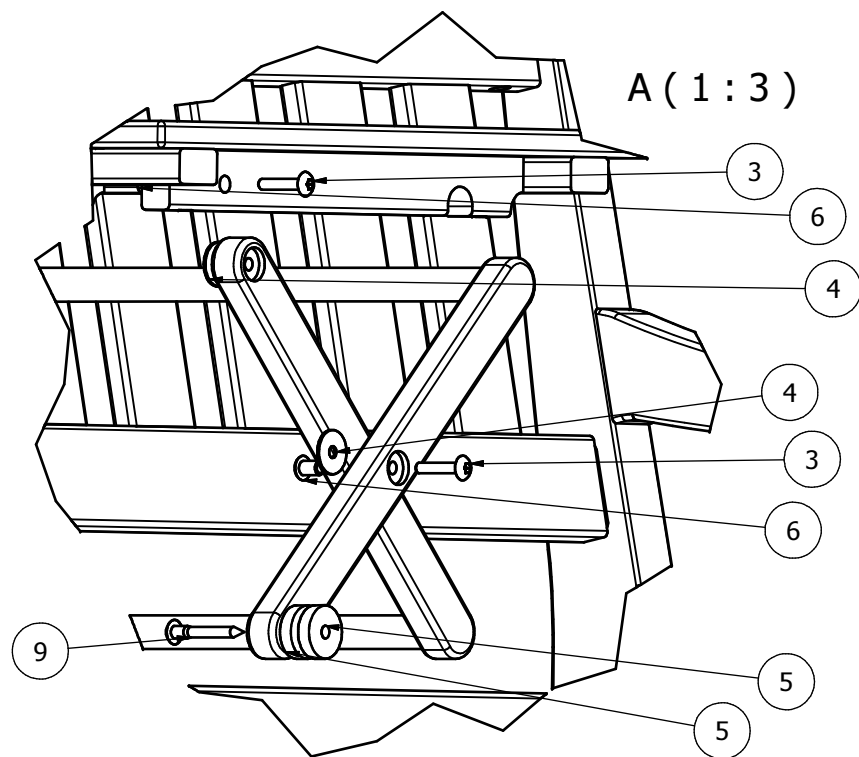

Sara Soffa.

PARTS LIST			
ITEM	QTY	PART NUMBER	DESCRIPTION
1	2	1603HAKE	Hake Till Sax-Bord
2	6	S630	Sargsprint M6X10X30
3	4	632FZB	K6S 32mm
4	4	652515	Plastbricka 25X6,5X1,5
5	4	7308	Plastbricka 30X7X8
6	4	MK6FZB	Möbelknapp 8X12mm M6
7	6	680SFZB	K6S 80mm Spets
8	4	TS420	Träskruv 4X20
9	2	KSK750FZB	Träskruv 50X7
10	1	N4/5	Nyckel 4/5mm

1. Fäst bordet med det korta benstaget.
2. Skruva ihop båda benstagen.
3. Fäst det långa benstaget i sitsen.