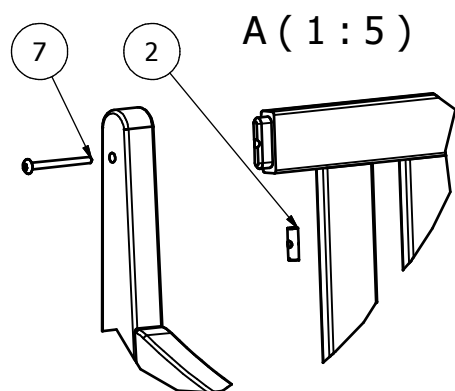

Sara Soffa.

PARTS LIST			
ITEM	QTY	PART NUMBER	DESCRIPTION
1	2	1603HAKE	Hake Till Sax-Bord
2	6	S630	Sargsprint M6X10X30
3	4	632FZB	K6S 32mm
4	4	652515	Plastbricka 25X6,5X1,5
5	4	7308	Plastbricka 30X7X8
6	4	MK6FZB	Möbelknapp 8X12mm M6
7	6	680SFZB	K6S 80mm Spets
8	4	TS420	Träskruv 4X20
9	2	KSK750FZB	Träskruv 50X7
10	1	N4/5	Nyckel 4/5mm

1. Fäst bordet med det korta benstaget.
2. Skruva ihop båda benstagen.
3. Fäst det långa benstaget i sitsen.