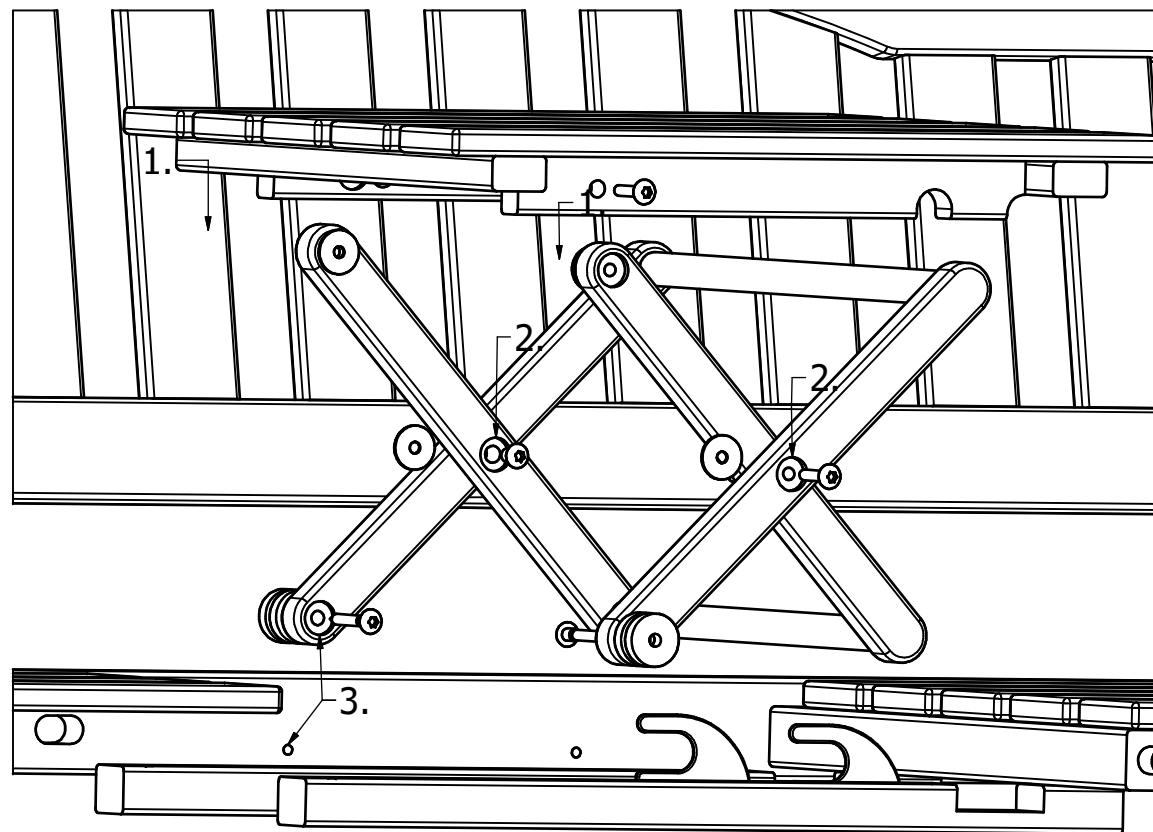

Sara Soffa.

PARTS LIST			
ITEM	QTY	PART NUMBER	DESCRIPTION
1	2	1603HAKE	Hake Till Sax-Bord
2	6	S630	Sargsprint M6X10X30
3	4	632FZB	K6S 32mm
4	4	652515	Plastbricka 25X6,5X1,5
5	4	7308	Plastbricka 30X7X8
6	4	MK6FZB	Möbelknapp 8X12mm M6
7	6	680SFZB	K6S 80mm Spets
8	4	TS420	Träskruv 4X20
9	2	KSK750FZB	Träskruv 50X7
10	1	N4/5	Nyckel 4/5mm

1. Fäst bordet med det korta benstaget.
2. Skruva ihop båda benstagen.
3. Fäst det långa benstaget i sitsen.