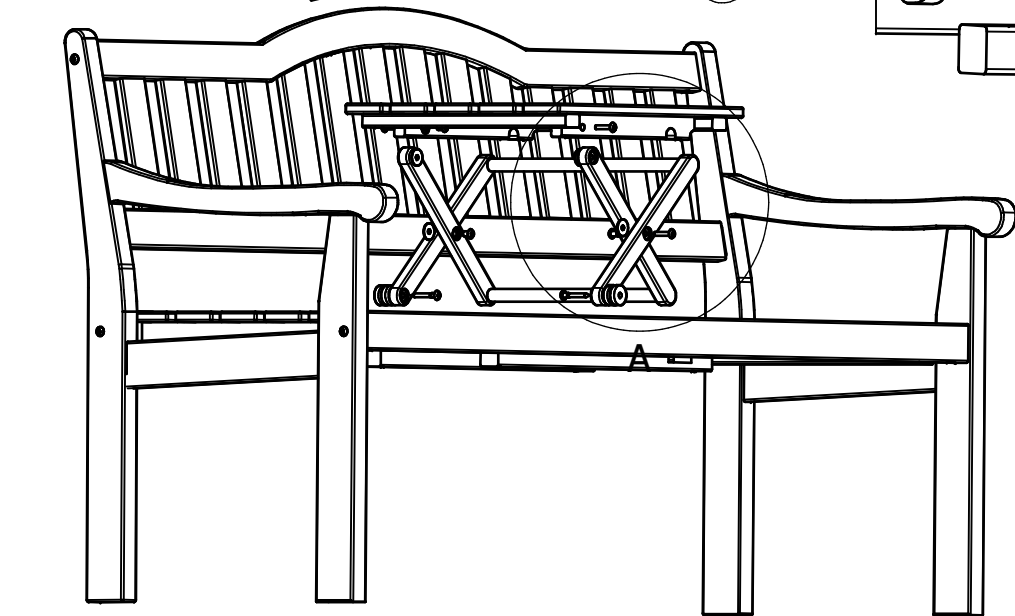

Sara Soffa.

PARTS LIST			
ITEM	QTY	PART NUMBER	DESCRIPTION
1	2	1603HAKE	Hake Till Sax-Bord
2	6	S630	Sargsprint M6X10X30
3	4	632FZB	K6S 32mm
4	4	652515	Plastbricka 25X6,5X1,5
5	4	7308	Plastbricka 30X7X8
6	4	MK6FZB	Möbelknapp 8X12mm M6
7	6	680SFZB	K6S 80mm Spets
8	4	TS420	Träskruv 4X20
9	2	KSK750FZB	Träskruv 50X7
10	1	N4/5	Nyckel 4/5mm

1. Fäst bordet med det korta benstaget.
2. Skruva ihop båda benstagen.
3. Fäst det långa benstaget i sitsen.