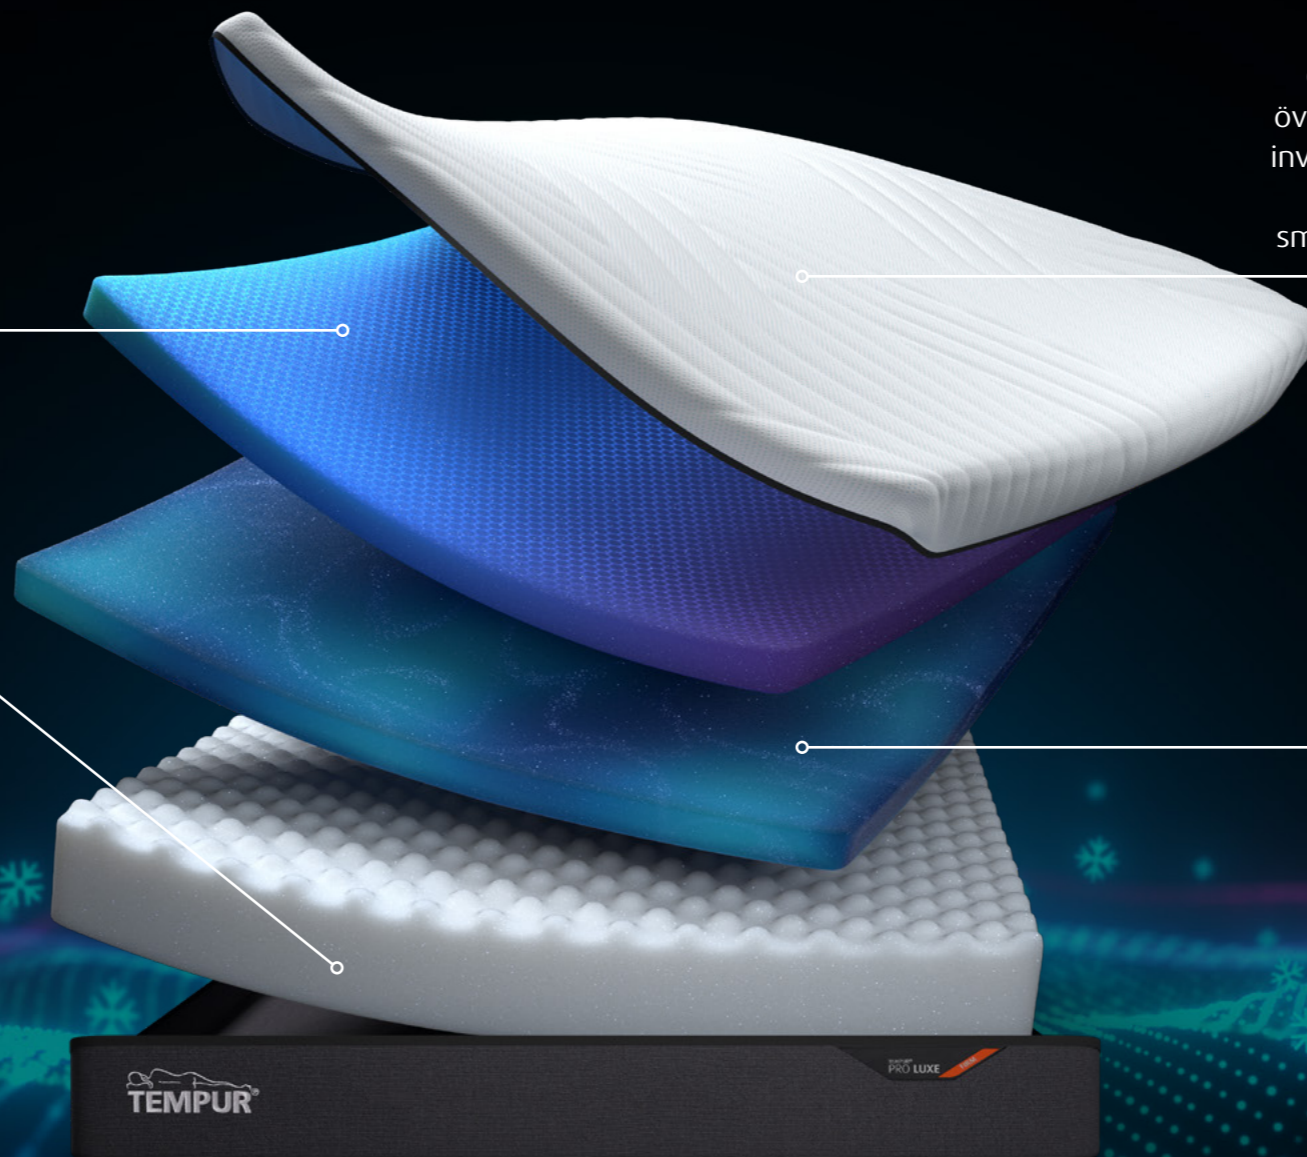

FAST

TEMPUR PRO[®] LUXE COOLQUILT

TEMPUR[®]

A mattress like no other

VÅR MEST AVANCERADE OCH LYXIGASTE KYLANDE MADRASS – DEN ULTIMATA KOMFORTEN

TEMPUR Pro[®] CoolQuilt-madrassen är byggd med helt nya TEMPUR[®] Advanced Material inuti, **vilket tryckavlastar 20% mer***, absorberar mer rörelse och anpassar sig bättre än någonsin. Med en fastare madrasskänsla för det ultimata omfamnande kroppstödet som TEMPUR[®] har att erbjuda. Hela 30 cm hög.

TEMPUR[®] Advanced Material

Tryckavlastar* 20% mer, absorberar mer rörelse och anpassar sig ännu bättre.

TEMPUR DuraBase[™] Technology

Fungerar med lagren ovanför, vilket säkerställer långvarig komfort och stöd.

TEMPUR Pro[®] CoolQuilt överdrag

Översta lagret består av ett kylande vadderat överdrag med ett 2 cm extra TEMPUR[®]-material invävt, vårt CoolQuilt-överdrag är svalt att ta på, lyxigt och kuddmjukt. Håll rent genom att smidigt öppna blixtlåset och ta av för att tvätta.

TEMPUR Adapt[™] Material

Det ursprungliga TEMPUR[®]-materialet som anpassar sig, stödjer och tryckavlastar, är nu ännu mer motståndskraftigt och håller länge.

* Baserat på interna tester som jämför TEMPUR[®] Original med TEMPUR[®] Advanced Material, utförda av Dan-Foam ApS mellan februari och juli 2021.