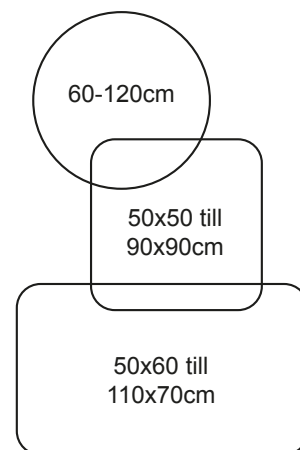

BORDSSTATIV

StableTable® Classic passar lika bra inomhus som utomhus. Stativen finns i tre olika höjder och ett flertal olika storlekar för att skapa maximal flexibilitet. För utsatta miljöer rekommenderar vi **StableTable® Extreme** i rostfritt stål. **StableTable® Classic Flip Top** har en fällmekanism som underlättar hantering och minimerar lagring. Komplet beskrivning av vårt sortiment finner du på hemsidan.

BORDSSKIVOR

De unika patenterade bordsstativen kan kombineras med alla typer av bordsskivor för att skapa din unika miljö. Stativen finns i en rad olika storlekar och passar allt från små till stora bordsskivor. Valmöjligheterna för nya skivor är obegränsade - eller använd dina befintliga skivor.

LÖNSAMT

StableTable® är en enkel och smart investering som betalar sig snabbt. Fler sittplatser ger högre intäkter och med StableTable® bord är det enkelt att utnyttja dina ytor optimalt och planera för flexibilitet. Du får fler och mer nöjda kunder till minskad kostnad, samtidigt som du frigör tid att ägna åt dina gäster.

MILJÖSMART

StableTable® bordsstativ tillverkas i en certifierad fabrik i Sverige. Det ger korta transporter och effektiva leveranser. Alla våra produkter är fullt återvinningsbara och tillverkas i högsta kvalitet i enlighet med vår skandinaviska designtradition.

LÄTTJOBBAT

Den smarta funktionen i kombination med en lätt konstruktion ger en skonsammare arbetsmiljö. Ställ om en 4:a till två 2:or eller lyft fram fler bord inne eller ute, utan att behöva fundera på var du ställer borden. Att justera ställskruvar, vika servetter, flytta runt vippande bord och ta emot klagomål från kunderna är historia. Med vårt EasyLock™ system kan du enkelt låsa fast borden med hjälp av säkerhetsvajer.

HEMLIGHETEN

StableTable® har ett fast och ett rörligt benpar. En mekanisk konstruktion, som sitter väl skyddad i bordets mittpelare, reglerar det rörliga benparet och dess rörelser. Så snart ett jämviktsläge uppstår låser sig konstruktionen och bordet står helt stabilt. När bordet lyfts, frigör stativets fjäder-system låsningen och bordet kan placeras på ett nytt ställe.