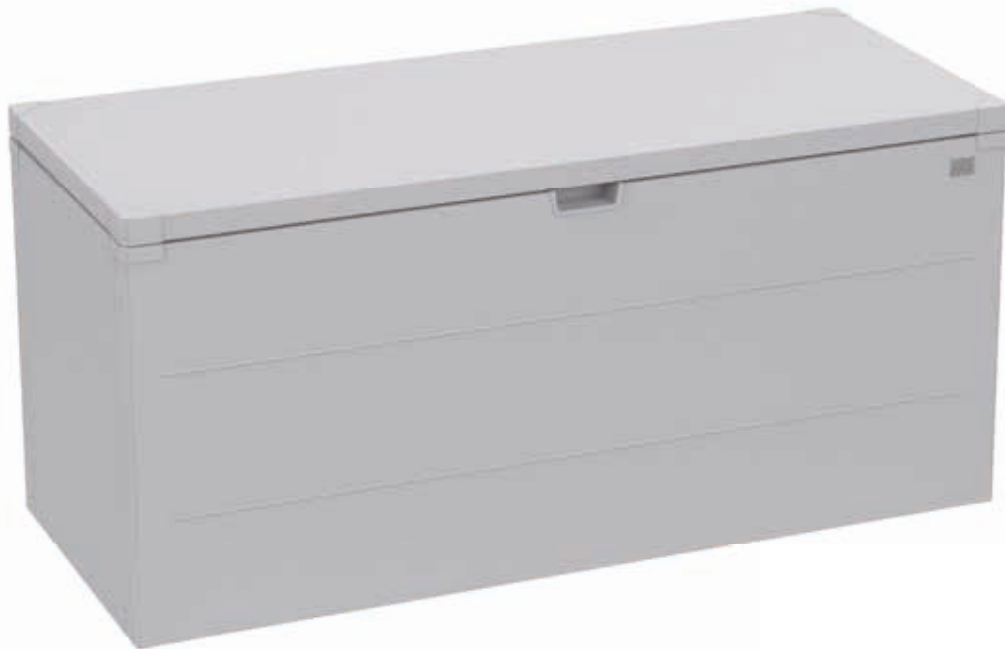

## „StyleBox“ 140, 170, 210

Stand Februar 2025 | technische Änderungen vorbehalten

## 1 DECKEL-PAKET

Lid package · Colis du couvercle · Dekselpakket · Paquete de tapa · Pacchetto di coperchio · Dækselpakke · Lockpaket · Lokk pakke · Opakowanie zawierające pokrywę · Balenie s vekom · Paket pokrovov · Balení s víkem · Tetőcsomag · Paket poklopca · Pachet cu capac

## 2 KORPUS-PAKET

Corpus package · Colis de l'ossature · Framepakket · Corpus · Corpus · Kassepakke · Stompaket · Corpus-pakke · Opakowanie zawierające elementy ścienne · Korpus-balenie · Korpusni paket · Korpus - balení · Korpuszcsomag · Korpusni paket · Pachet panou

### KLEINTEILEPAKET

small parts package · paquet de petites pièces

					ST 140	ST 170	ST 210	
Paket Nr.	Pos.-Nr.	Artikel-Nummer	Maße (mm)	Artikelname	Stk.	Stk.	Stk.	
 <b>Paket Nr. 1</b> <b>Deckel-Paket</b> B3*0411 (ST 140) B3*0711 (ST 170) B3*0911 (ST 210)	<b>D</b>	E1300400	/	Boden	1	-	-	
		E1300700	/		-	1	-	
		E1300900	/		-	-	1	
	<b>E</b>	E1*00401	/	Deckel (inkl. Scharnier li/re u. Verschluss)	1	-	-	
		E1*00701	/		-	1	-	
		E1*00901	/		-	-	1	
			X1700322	/	Verschluss komplett	1	1	1